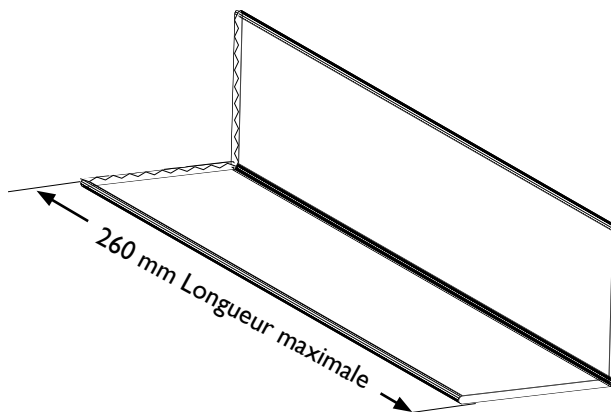

CORNIÈRE PVC 100 x 100

DESCRIPTION:

Profil L symétrique pour habillage

- Réalisé en PVC
- Couleur blanc
- Qualité intérieur et extérieur
- Barres de 260 cm

CARACTÉRISTIQUES:

- 100 x 100 mm
- Épaisseur 1,5 mm

APPLICATIONS

- Habillage cloison
- Isolation
- Bardage
- Rénovation

MISE EN PLACE:

- Fixez avec une colle adaptée (Neoprène)
- Coupe à longueur désirée

CONDITIONNEMENT:

- Paquet de 10 barres