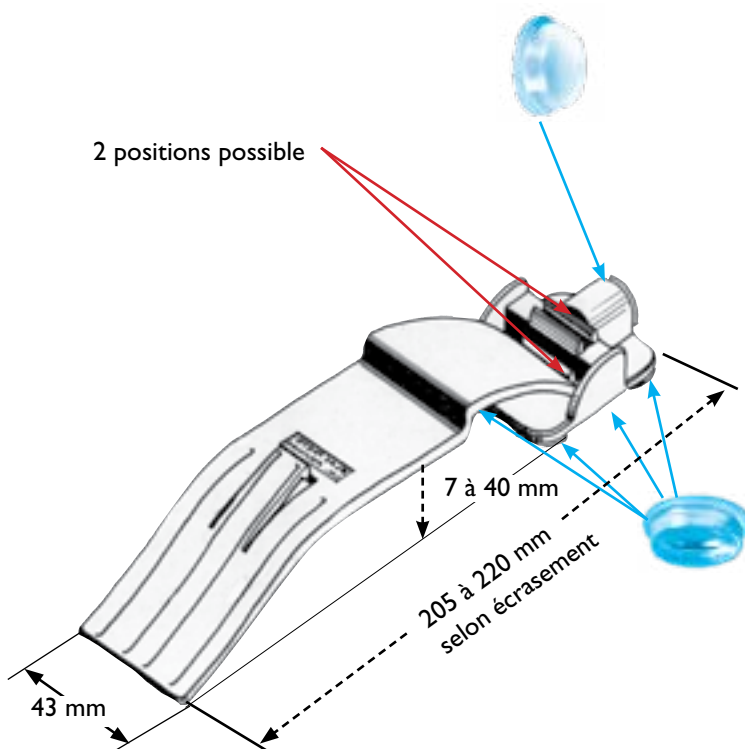

BLOCPORTE

DESCRIPTION

Accessoire pour la butée ou/et le blocage des portes

- sans coller ni visser
- fabriqué en ABS
- antidérapant au sol avec 4 butoirs creux
- buté au mur avec 1 butoir rond

CARACTÉRISTIQUES

- fonctionne sur les portes jusqu'à 45 mm épaisseur
- distance porte - sol entre 7 et 40 mm
- positionnement libre ou en butée

FONCTIONNEMENT

Réf.: 640