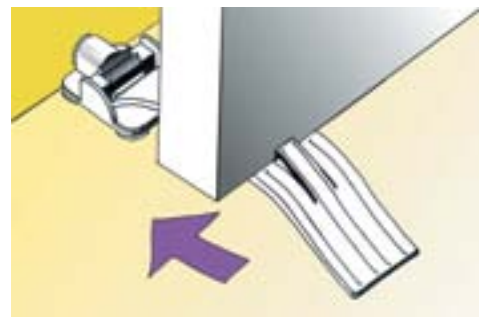

BLOCPORTE

DESCRIPTION

Accessoire pour la butée ou/et le blocage des portes

- sans coller ni visser
- fabriqué en ABS
- antidérapant au sol avec 4 butoirs creux
- buté au mur avec 1 butoir rond

CARACTÉRISTIQUES

- fonctionne sur les portes jusqu'à 45 mm épaisseur
- distance porte - sol entre 7 et 40 mm
- positionnement libre ou en butée

FONCTIONNEMENT

Réf.: 640