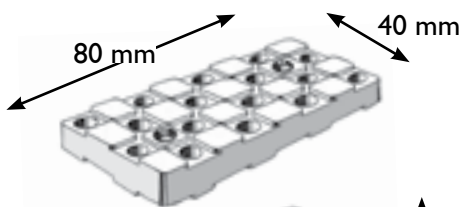

### Caractéristiques:

- empilable comme un jeu LEGO®
- calage de grosses épaisseurs
- insensible à l'humidité
- insensible aux variations de température
- possible de clouer ou visser après réglage
- haute résistance à la pression
- positionnement facile et précis

### Applications:

placards, terrasse bois, planchers, charpentes, murs et cloisons, échafaudages, menuiseries, agencement

Hauteur 10 mm

Hauteur 12,5 mm

Hauteur 15 mm

Hauteur 17,5 mm

Hauteur 20 mm

Hauteur 25 mm

Hauteur de 1 jeu complète:  
100 mm  
(hauteurs intermédiaire possibles)