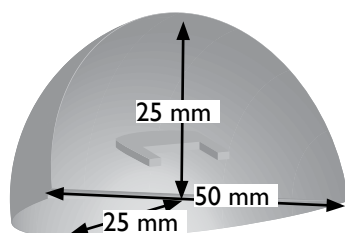

TAC'BOULE

DESCRIPTION

Assemblage décoratif composé d'un équerre SYTEMTAC 01 et d'un chapeau 1/4 de boule

- Aspect satiné
- disponible en blanc, chamois, gris, noir et marron

CARACTÉRISTIQUES

- Equerre 01 en POLYPROPYLÈNE
- Cache 05C en ABS
- le chapeau décoratif se place sans vis

APPLICATIONS

- Etagères
- Présentoirs
- Rangement
- Consoles
- Cloisons

MISE EN PLACE

Vissez le taquet

Glissez le chapeau TAC'BOULE dans les fentes

Réf. 050 C
ensemble

SYSTEMTAC 01
+
TAC'BOULE

CONDITIONNEMENT

- Boîte de 100 couvercles seuls TAC'BOULE
- Boîte de 20 ensembles Réf. 050C
- Boîte ECO 100 ensembles Réf. 050C