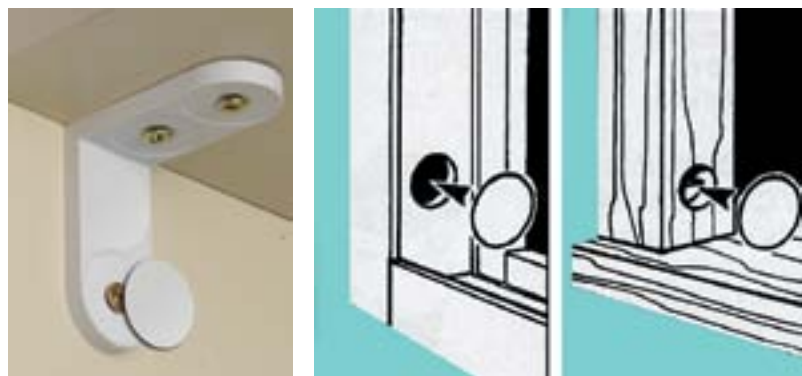

SYSTEMCACH

DESCRIPTION

Obturbateur cache-trou ou cache-vis en PVC

- une face adhésif acrylique
- sur papier protecteur
- 7 coloris disponibles
- Ø 12 mm, Ø 15 mm et Ø 19,5 mm

CARACTÉRISTIQUES

- Epaisseur 300/100e.
- Performances adhésives : Quick tack (N/25 mm)
- Tenues aux températures :
Application = + 10° C à + 60 ° C
Utilisation = - 40° C à +100° C

APPLICATIONS

- menuiserie bois, Alu ou PVC
- pour cacher des vis ou des trous prépercés
- adapté à notre gamme de SYSTEMTAC 2000

Réf. 712
Ø 12 mm

Réf. 715
Ø 15 mm

Réf. 781
Ø 19,5 mm

BLANC

NOIR

GRIS