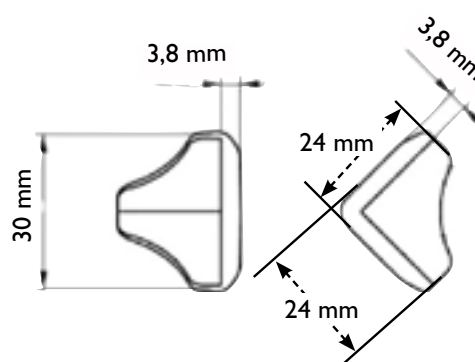

APPLICATIONS

- Crèches
- Écoles maternelles
- Sécurité contre les coups partout

Réf.: 590