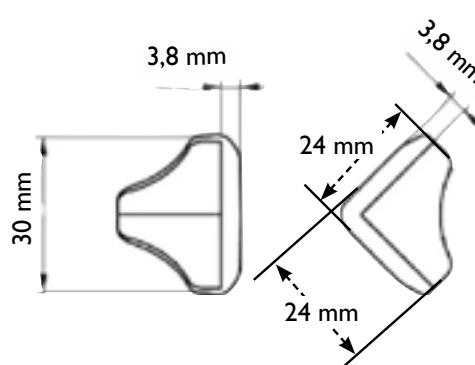

APPLICATIONS

- Crèches
- Écoles maternelles
- Sécurité contre les coups partout

Réf.: 570