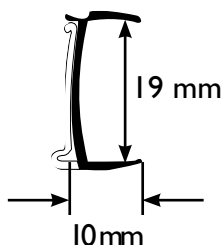

RIVTIQUETTE

DESCRIPTION:

Profil d'habillage double fonction

- Profil en PVC blanc
- Fênêtre PVC translucide

CARACTÉRISTIQUES:

- Habillage de tablette de 19 mm épaisseur
- Barres de 2,60 m
- Large retour de 10 mm pour une parfaite finition
- Pour les étiquettes de 18 mm hauteur

APPLICATIONS:

- Identification sur étagères, racks, armoires ...
- Archivages
- PLV (vitrines, stands d'exposition etc...)

MISE EN PLACE:

- Ajustez éventuellement la taille de votre RIVTIQUETTE avec notre plasti-coupe
- Appliquez une colle adaptée (Neoprène) et fixez le profil
- Positionnez l'étiquette entre le fond et la fênêtre

RIVTIQUETTE DÉCOUPÉ

- Largeur 9 cm
- Pose par simple pincement
- Glissez ensuite en position désiré

CONDITIONNEMENT

- Paquet de 25 barres 2,6 m ou
- Sachet de 100 pièces 9 cm découpés