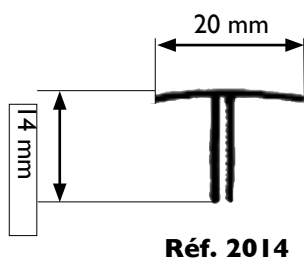

### DESCRIPTION:

Profil T pour jonction de panneaux

- Réalisé en PVC
- Couleur blanc
- Barres de 260 cm

### CARACTÉRISTIQUES:

- Queue de sapin (3009)
- Queue double, un coté cranté à l'intérieur (2014)

### APPLICATIONS

- Jonction pour panneaux de 16 à 19 mm