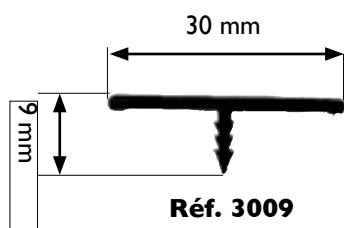

### DESCRIPTION:

Profil T pour jonction de panneaux

- Réalisé en PVC
- Couleur blanc
- Barres de 260 cm

### CARACTÉRISTIQUES:

- Queue de sapin (3009)
- Queue double, un coté cranté à l'intérieur (2014)