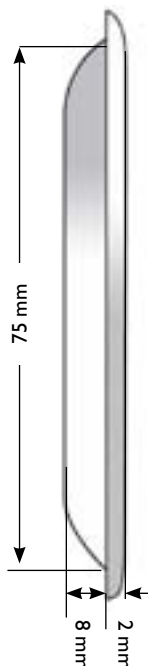

POIGNÉE CUVETTE

DESCRIPTION

- Poignées cuvette en matière plastique
- Blanc

CARACTÉRISTIQUES:

- Pour un montage des poignées sans dépassement
- A coller ou/et clouer
- 3 dimensions

APPLICATIONS:

- Pour portes coulissantes
- Solution peu encombrante pour toutes ouvertures
- Mobil-homes, camping-cars, constructions modulaires etc.
- Agencement intérieur (placards, cuisines)

Réf.: 8030

Réf.: C055

Réf.: C030

CONDITIONNEMENT

Sachet de 10 pièces