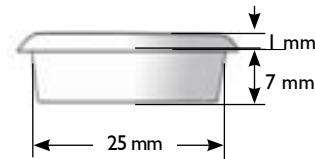

Réf.: C030

CONDITIONNEMENT

Sachet de 10 pièces