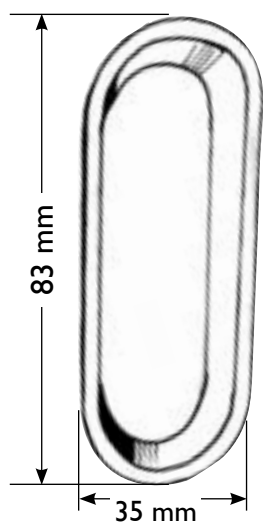

POIGNÉE CUVETTE

DESCRIPTION

- Poignées cuvette en matière plastique
- Blanc

CARACTÉRISTIQUES:

- Pour un montage des poignées sans dépassement
- A coller ou/et clouer
- 3 dimensions

APPLICATIONS:

- Pour portes coulissantes
- Solution peu encombrante pour toutes ouvertures
- Mobil-homes, camping-cars, constructions modulaires etc.
- Agencement intérieur (placards, cuisines)

Réf.: 8030

Réf.: C055

Réf.: C030

CONDITIONNEMENT

Sachet de 10 pièces