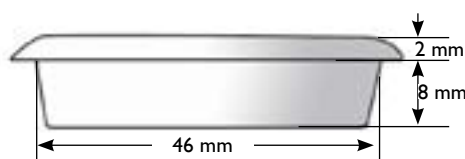

POIGNÉE CUVETTE

DESCRIPTION

- Poignées cuvette en matière plastique
- Blanc

CARACTÉRISTIQUES:

- Pour un montage des poignées sans dépassement
- A coller ou/et clouer
- 3 dimensions

APPLICATIONS:

- Pour portes coulissantes
- Solution peu encombrante pour toutes ouvertures
- Mobil-homes, camping-cars, constructions modulaires etc.
- Agencement intérieur (placards, cuisines)

Réf.: 8030

Réf.: C055

Réf.: C030

CONDITIONNEMENT

Sachet de 10 pièces