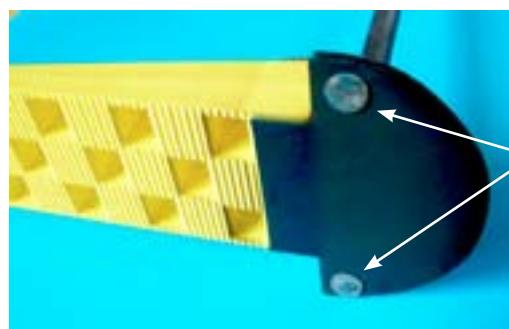

PRIX PUBLIC
5,00 €
TTC

Ensemble poignée noire
Coin jaune semi-rigide
pour une bonne tenue sur tous
les sols : parquet, moquette,
grès, ciment, sol miroir grâce à
ses patins anti-dérapants.

Réf. KIKAL
390 x 175 x 73 mm

Patins
antidérapants