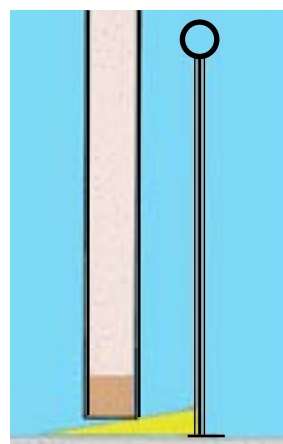

Vous propose sa dernière nouveauté  
«**CALE PORTE**» **KIKAL**  
muni d'une poignée permettant  
la mise en fonction sans effort.

Particulièrement utile pour les personnes  
agées, pour les équipes d'entretien,  
dans les collectivités, dans l'hôtellerie,  
les bureaux, à la maison etc.

**Pourquoi se baisser ?**

Fallait y penser ?  
Nous l'avons fait !

**PRIX PUBLIC**  
**5,00 €**  
**TTC**

**Ensemble poignée noire**  
**Coin jaune semi-rigide**  
pour une bonne tenue sur tous  
les sols : parquet, moquette,  
grès, ciment, sol miroir grâce à  
ses patins anti-dérapants.

**Réf. KIKAL**  
390 x 175 x 73 mm

Patins  
antidérapants