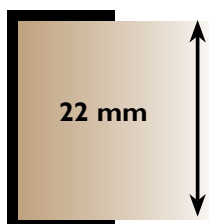

Réf. 322

Retour
6 mm