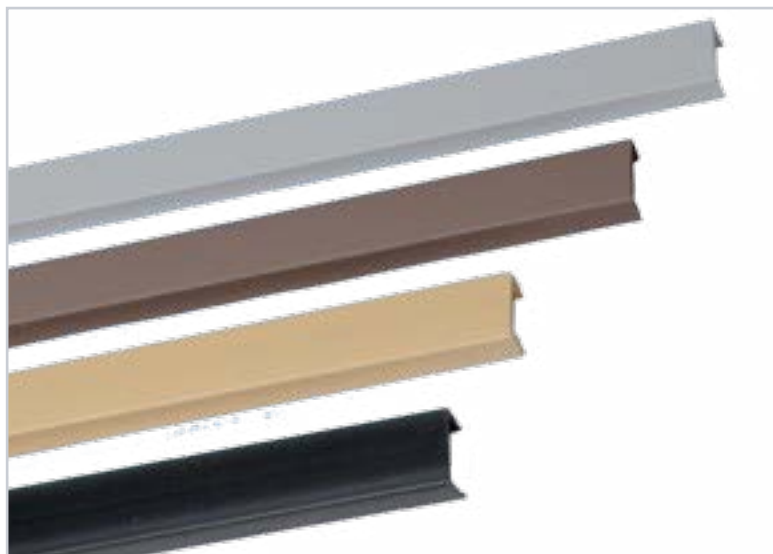

### Description:

- Profil d'habillage en forme U
- réalisé en PVC
- disponible en blanc, noir, gris, beige et blanc, autres couleurs sur demande
- barres de 260 cm

### Caractéristiques:

- Des larges retours assurent un masquage des éclats provoqués par le sciage
- La face est légèrement bombée
- Après la pose la face est parfaitement plane