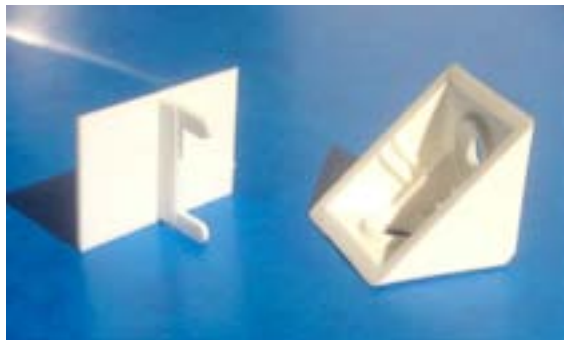

SYSTEMTAC PRO

Description:

Assemblage décoratif composé d'un équerre SYSTEMTAC et d'un ou 2 couvercles 010 disponible en blanc, noir, marron, gris et beige

Caractéristiques:

- Equerre en POLYPROPYLENE
- Couvercle 010 en POLYSTYRENE
- le chapeau décoratif se place sans vis

Applications:

- Etagères
- Présentoirs
- Rangement
- Consoles
- Cloisons

Mise en place:

Vissez le taquet

Glissez le chapeau 010 dans les fentes

SYSTEMTAC 01

SYSTEMTAC 02

SYSTEMTAC 03