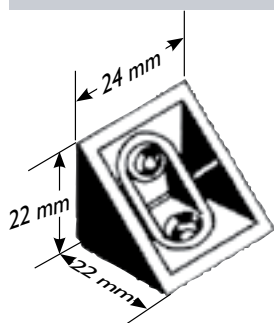

SYSTEMTAC PRO

Description:

Assemblage décoratif composé d'un équerre SYSTEMTAC et d'un ou 2 couvercles 010 disponible en blanc, noir, marron, gris et beige

Caractéristiques:

- Equerre en POLYPROPYLENE
- Couvercle 010 en POLYSTYRENE
- le chapeau décoratif se place sans vis

Applications:

- Etagères
- Présentoirs
- Rangement
- Consoles
- Cloisons

Mise en place:

Vissez le taquet

Glissez le chapeau 010 dans les fentes

SYSTEMTAC 01

SYSTEMTAC 02

SYSTEMTAC 03