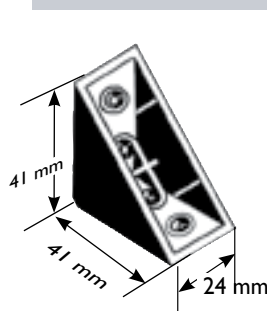

SYSTEMTAC PRO

Description:

Assemblage décoratif composé d'un équerre SYSTEMTAC et d'un ou 2 couvercles 010 disponible en blanc, noir, marron, gris et beige

Caractéristiques:

- Equerre en POLYPROPYLENE
- Couvercle 010 en POLYSTYRENE
- le chapeau décoratif se place sans vis

Applications:

- Etagères
- Présentoirs
- Rangement
- Consoles
- Cloisons

Mise en place:

Vissez le taquet

Glissez le chapeau 010 dans les fentes

SYSTEMTAC 01

SYSTEMTAC 02

SYSTEMTAC 03