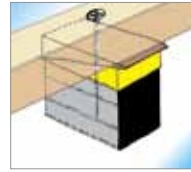

COINS CRANTÉS KDS

Description:

Gamme de coins crantés en POLYPROPYLENE pour calage de 8 à 25 mm possible de compléter avec le jeu de cales BLOCFIX

Caractéristiques:

- insensible à l'humidité
- insensible aux variations de température
- possibilité de clouer ou visser
- haute résistance à la pression
- positionnement facile et précis

Applications:

Terrasse bois, planchers, scellement, charpentes, murs et cloisons, échafaudages, cale porte, menuiseries, agencement

Réf. 3010
80 x 30 x 10 mm

FOURCHETTE
Réf. 408F
80 x 40 x 8 mm

Réf. 4515
90 x 45 x 15 mm