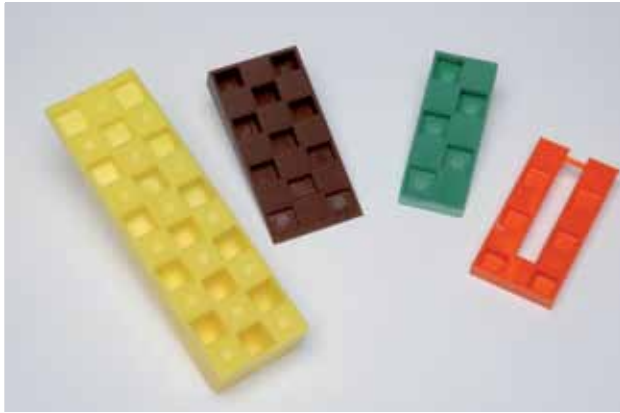

COINS CRANTÉS KDS

Description:

Gamme de coins crantés en POLYPROPYLENE pour calage de 8 à 25 mm possible de compléter avec le jeu de cales BLOCFIX

Caractéristiques:

- insensible à l'humidité
- insensible aux variations de température
- possibilité de clouer ou visser
- haute résistance à la pression
- positionnement facile et précis

Applications:

Terrasse bois, planchers, scellement, charpentes, murs et cloisons, échafaudages, cale porte, menuiseries, agencement

Réf. 3010
80 x 30 x 10 mm

FOURCHETTE
Réf. 408F
80 x 40 x 8 mm

Réf. 4515
90 x 45 x 15 mm

Réf. 4525
140 x 45 x 25 mm

Conditionnement

Réf.	Couleur	Code	Désignation	Conditionnement
3010	Green	KDSVP10	Coin KDS 3010	Boîte de 100 coins
		KDSVE10	Coin KDS 3010	Boîte ECO de 350 coins
		KDSVM10	Coin KDS 3010	Boîte MAXI de 1000 coins
408F	Orange	KDSOP8F	Coin KDS 408F	Boîte de 80 coins
		KDSOE8F	Coin KDS 408F	Boîte ECO de 350 coins
		KDSOM8F	Coin KDS 408F	Boîte MAXI de 1000 coins
4515	Dark Red	KDSMP15	Coin KDS 4515	Boîte de 48 coins
		KDSME15	Coin KDS 4515	Boîte ECO de 175 coins
		KDSMM15	Coin KDS 4515	Boîte MAXI de 960 coins
4525	Yellow	KDSJP25	Coin KDS 4525	Boîte de 18 coins
		KDSJE25	Coin KDS 4525	Boîte ECO de 130 coins
		KDSJM25	Coin KDS 4525	Boîte MAXI de 500 coins
4260	Green/Orange	KDS4260	Assortiment 260 coins (70 : 3010 90 : 408F - 60 : 4515 - 40 : 4525)	1 Boîte assortiment 260 coins
		KDX4260		